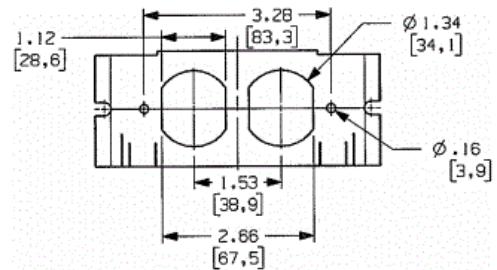

#### Online Resources

[Customer Use Drawing](#)  
[eCatalog](#)  
[Installation Instructions](#)

Dimensions in Inches (mm)

Hubbell Wiring Device-Kellems • Hubbell Incorporated (Delaware) • 40 Waterview Drive • Shelton, CT 06484