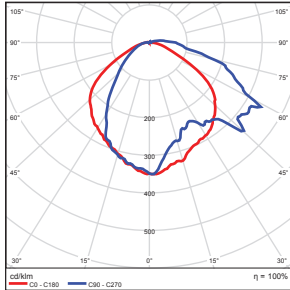

Photocell

P10036	SEN-PHO-BT-MT/MV	Button Photocell 120-277V
--------	------------------	---------------------------

Photometric Data

28 Watt

Zonal Lumen Summary

Zone	Lumens	% Luminaire
0-30	718.41	23.90
0-40	1169.04	38.90
0-60	2162.92	71.90
60-80	643.09	21.40
70-80	248.98	8.30
90-120	76.78	2.60
90-180	81.02	2.70
0-180	3008.65	100.00