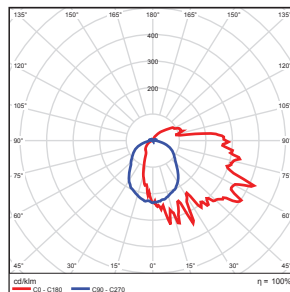

Total Luminaire Efficiency = 100.00%

42 Watt

Zonal Lumen Summary

Zone	Lumens	% Luminaire
0-30	713.62	15.00
0-40	1152.94	24.20
0-60	2254.43	47.20
60-80	1183.71	24.80
70-80	571.39	12.00
90-120	662.15	13.90
90-180	835.43	17.50
0-180	4771.71	100.00

Total Luminaire Efficiency = 100.00%

59 Watt

Zonal Lumen Summary

Zone	Lumens	% Luminaire
0-30	1064.78	14.90
0-40	1739.05	24.30
0-60	3342.91	46.80
60-80	1715.37	24.00
70-80	819.34	11.50
90-120	1040.1	14.50
90-180	1371.32	19.20
0-180	7150.25	100.00

Total Luminaire Efficiency = 100.00%

80 Watt

Zonal Lumen Summary

Zone	Lumens	% Luminaire
0-30	1728.67	16.70
0-40	2759.77	26.60
0-60	5221.03	50.30
60-80	2465.83	23.80
70-80	1155.18	11.10
90-120	1334.5	12.90
90-180	1708.05	16.50
0-180	10374.26	100.00