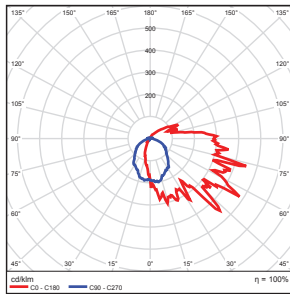

Photocell

P10036	SEN-PHO-BT-MT/MV	Button Photocell 120-277V
--------	------------------	---------------------------

Photometric Data

28 Watt

Zonal Lumen Summary

Zone	Lumens	% Luminaire
0-30	718.41	23.90
0-40	1169.04	38.90
0-60	2162.92	71.90
60-80	643.09	21.40
70-80	248.98	8.30
90-120	76.78	2.60
90-180	81.02	2.70
0-180	3008.65	100.00

Total Luminaire Efficiency = 100.00%

42 Watt

Zonal Lumen Summary

Zone	Lumens	% Luminaire
0-30	713.62	15.00
0-40	1152.94	24.20
0-60	2254.43	47.20
60-80	1183.71	24.80
70-80	571.39	12.00
90-120	662.15	13.90
90-180	835.43	17.50
0-180	4771.71	100.00