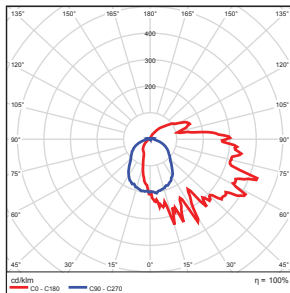

Total Luminaire Efficiency = 100.00%

42 Watt

Zonal Lumen Summary

Zone	Lumens	% Luminaire
0-30	713.62	15.00
0-40	1152.94	24.20
0-60	2254.43	47.20
60-80	1183.71	24.80
70-80	571.39	12.00
90-120	662.15	13.90
90-180	835.43	17.50
0-180	4771.71	100.00

Total Luminaire Efficiency = 100.00%

59 Watt

Zonal Lumen Summary

Zone	Lumens	% Luminaire
0-30	1064.78	14.90
0-40	1739.05	24.30
0-60	3342.91	46.80
60-80	1715.37	24.00
70-80	819.34	11.50
90-120	1040.1	14.50
90-180	1371.32	19.20
0-180	7150.25	100.00