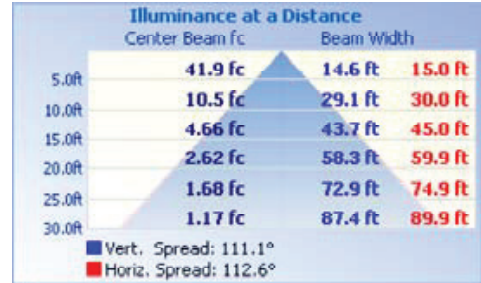

Photocell

P10036	SEN-PHO-BT-MT/MV	Button Photocell 120-277V
--------	------------------	---------------------------

Photometric Data

28 Watt

Zonal Lumen Summary

Zone	Lumens	% Luminaire
0-30	718.41	23.90
0-40	1169.04	38.90
0-60	2162.92	71.90
60-80	643.09	21.40
70-80	248.98	8.30
90-120	76.78	2.60
90-180	81.02	2.70
0-180	3008.65	100.00

Total Luminaire Efficiency = 100.00%

42 Watt

Zonal Lumen Summary

Zone	Lumens	% Luminaire
0-30	713.62	15.00
0-40	1152.94	24.20
0-60	2254.43	47.20
60-80	1183.71	24.80
70-80	571.39	12.00
90-120	662.15	13.90
90-180	835.43	17.50
0-180	4771.71	100.00